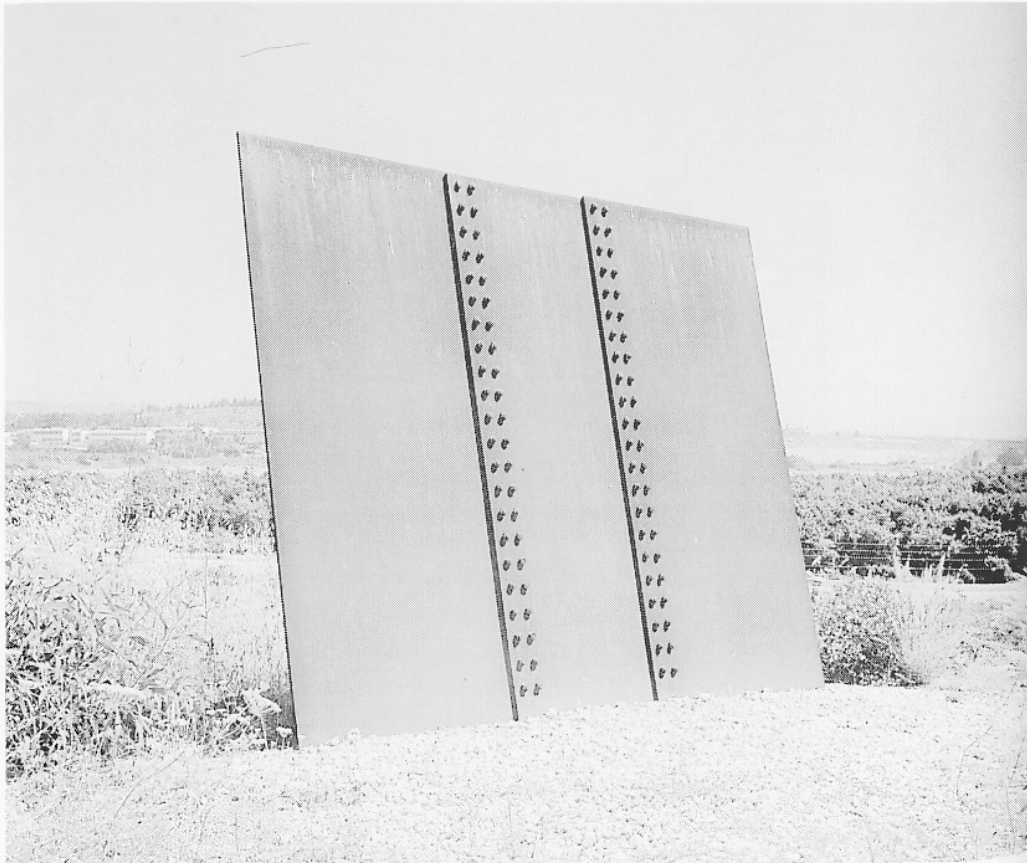

## כברי - מקום לאמנות

פתיחה: שישי, 18.9.98 בשעה 20:00

18.9.98 - 24.10.98

כברי חוגגת חמישים שנה - אמנים יוצרים את נוף כברי וסביבותיה

יחיאל שמי, הברות, 1984, ברזל 8.2X382.5X300